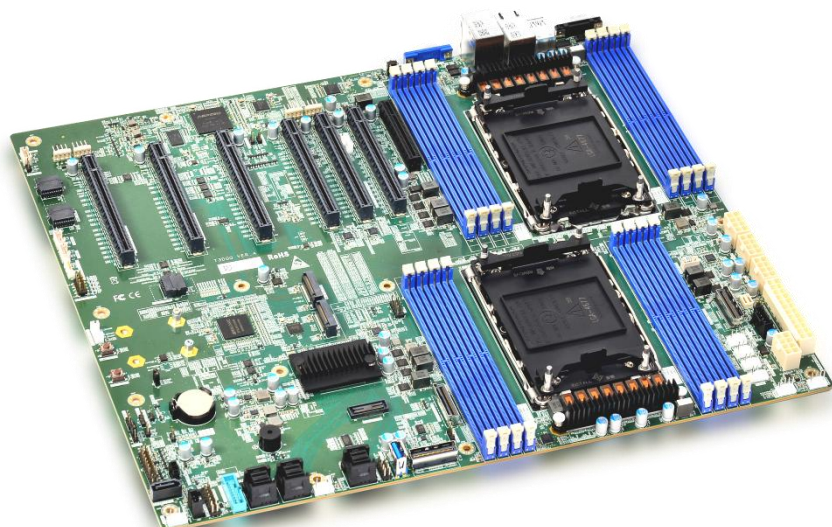

4*GPU

服务器主板

T3DGQ 是一款双路 4GPU 服务器主板，基于第四代或第五代英特尔®至强®可扩展处理器构建，具备高性价比、高性能、优异的扩展能力、高可靠性等特性，适用于人工智能、建模仿真、图形渲染等应用。

性能卓越 高性价比

- 支持 2 颗第四代或第五代英特尔®至强®可扩展处理器，最大 TDP 385W，计算性能强劲；
- 支持 4 张双宽全高全长 GPU，支持最高 450W 功耗，异构计算性能强劲；
- 支持 16 个 DDR5 内存，频率最高可达 5600MHz，内存带宽提升 75%；

配置灵活 扩展性强

- 存储接口丰富，支持 SATA、NVMe、M.2；
- 支持 7 个标准 PCIe 5.0 扩展槽；
- 板载双千兆网络；

稳定可靠 智能管理

- 主板元器件高规格选型，可支撑系统长期稳定运行；
- 集成智能管理芯片，提供开放的管理平台，支持 IPMI2.0、Redfish、SNMP 等多种管理协议；
- 支持远程 KVM、虚拟媒介、关键部件状态监控、异常报警等各种管理功能；

技术规格